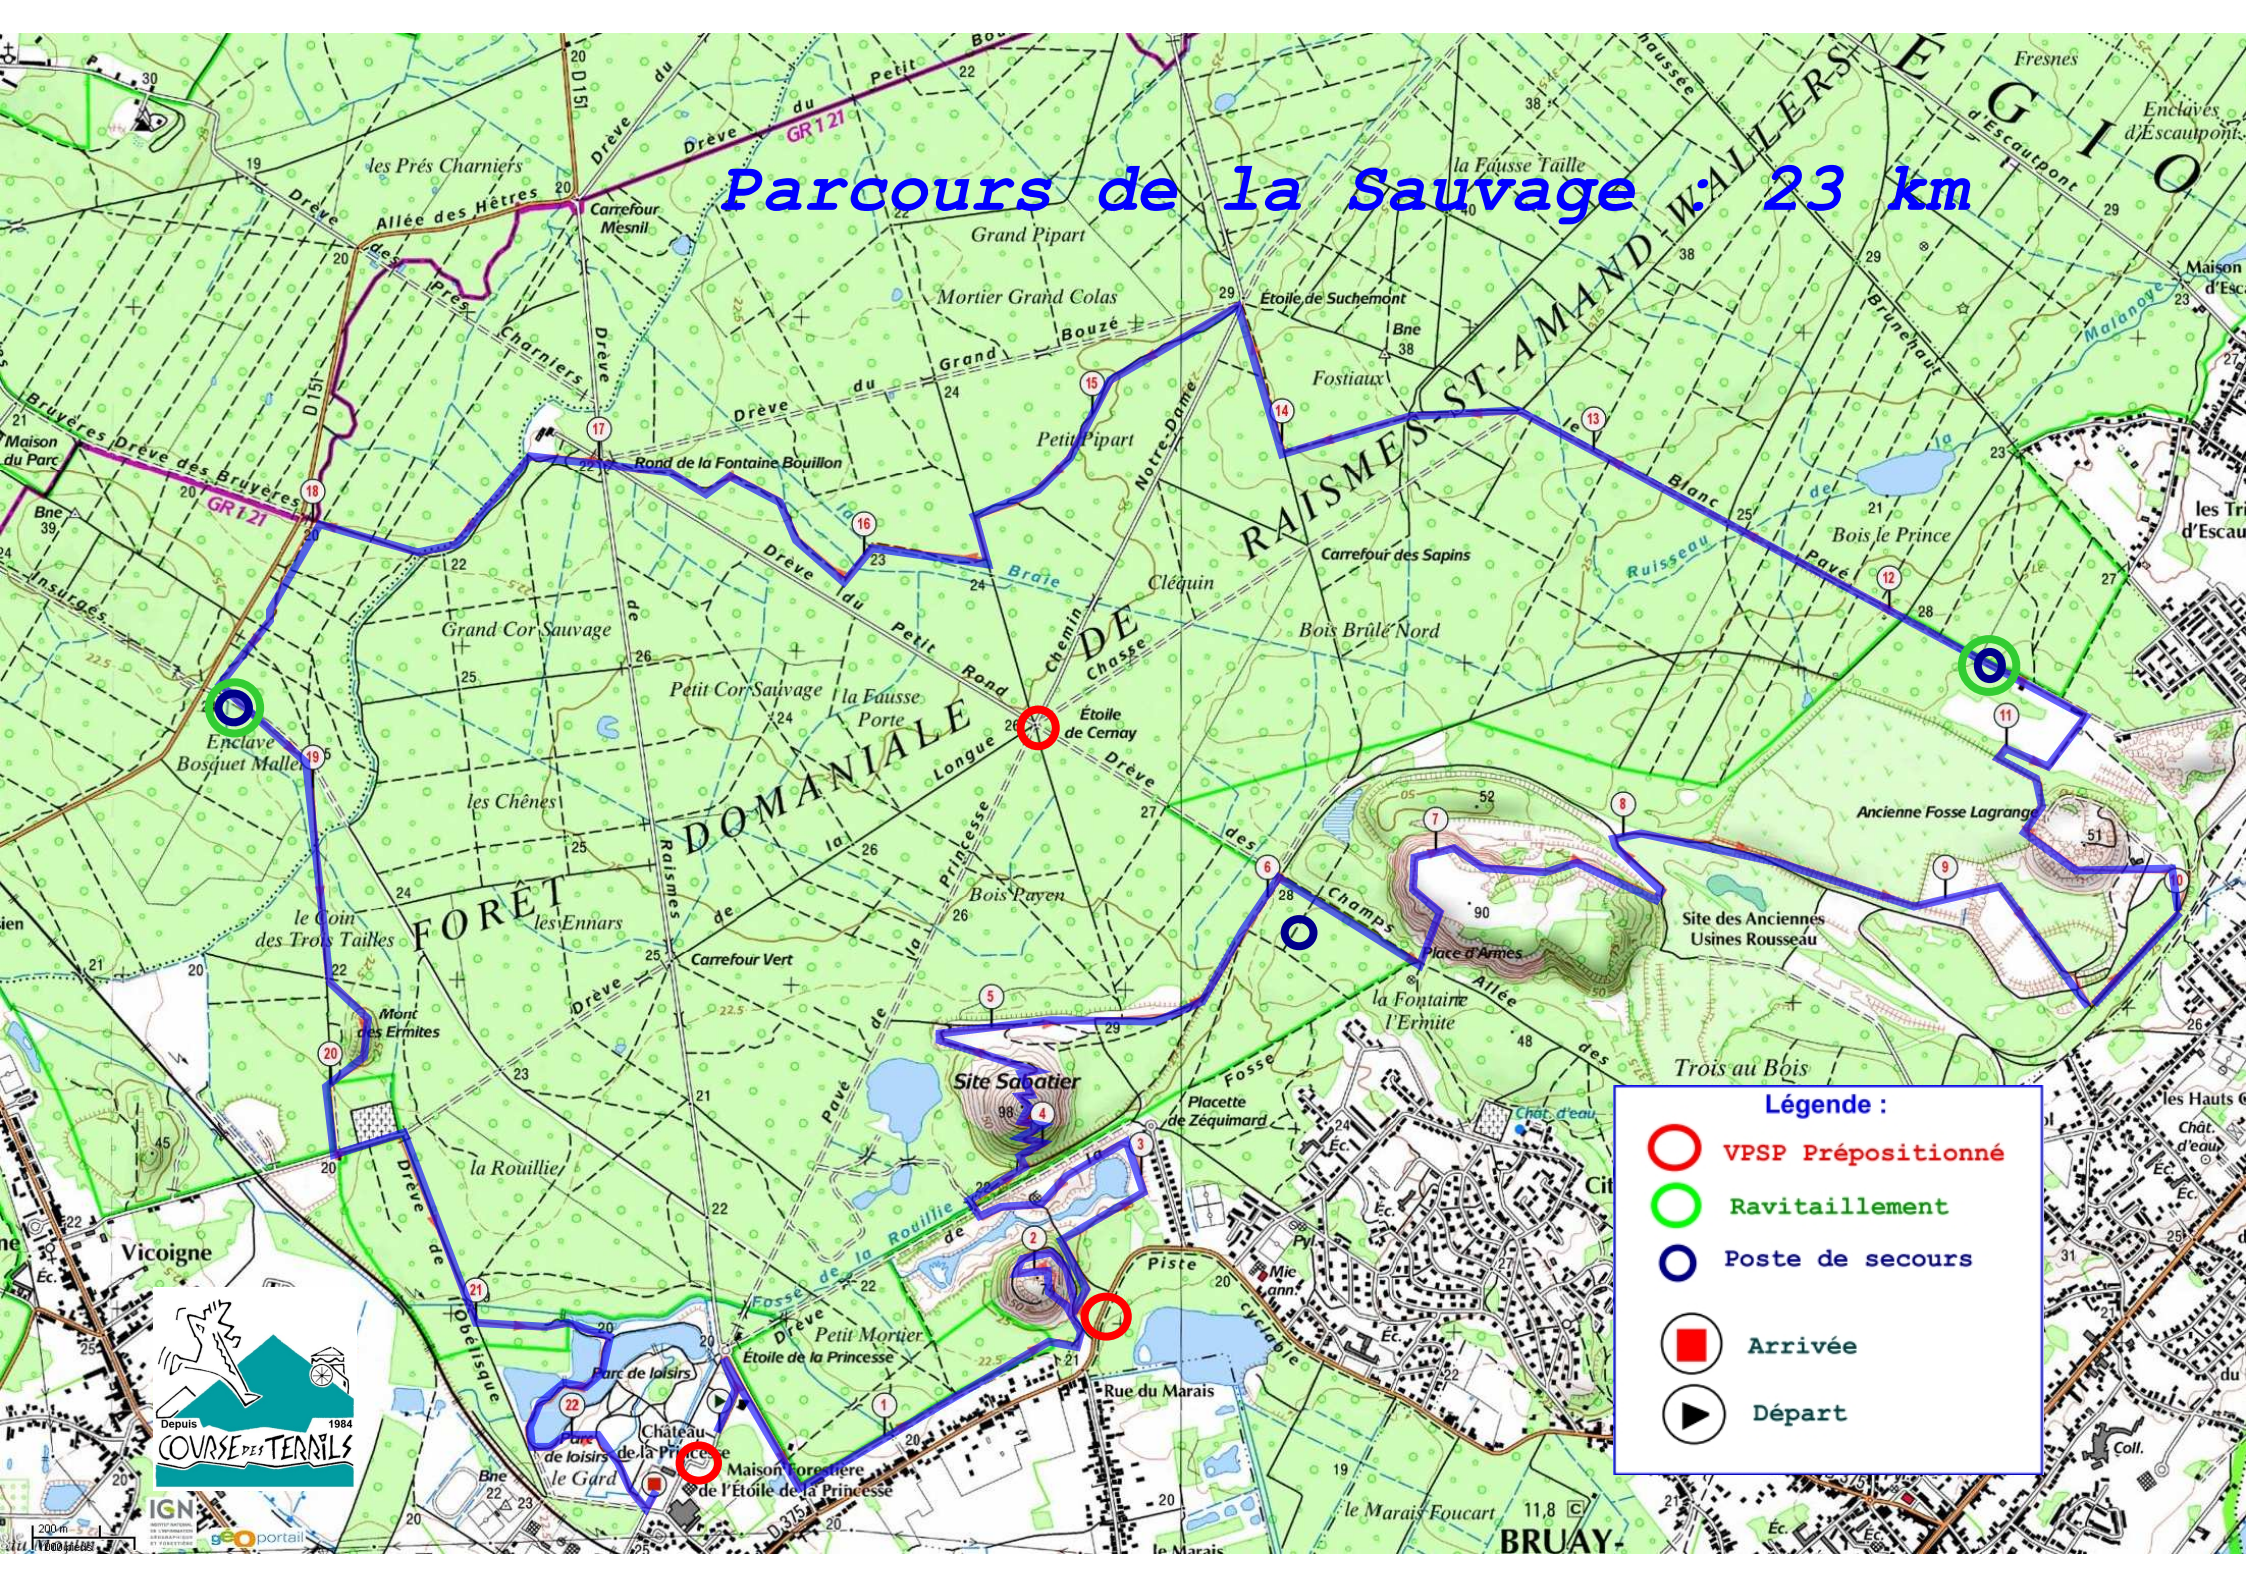

Parcours de la Sauvage 23 km

Légende :

-  **VPSP Prépositionné**
-  **Ravitaillement**
-  **Poste de secours**
-  **Arrivée**
-  **Départ**