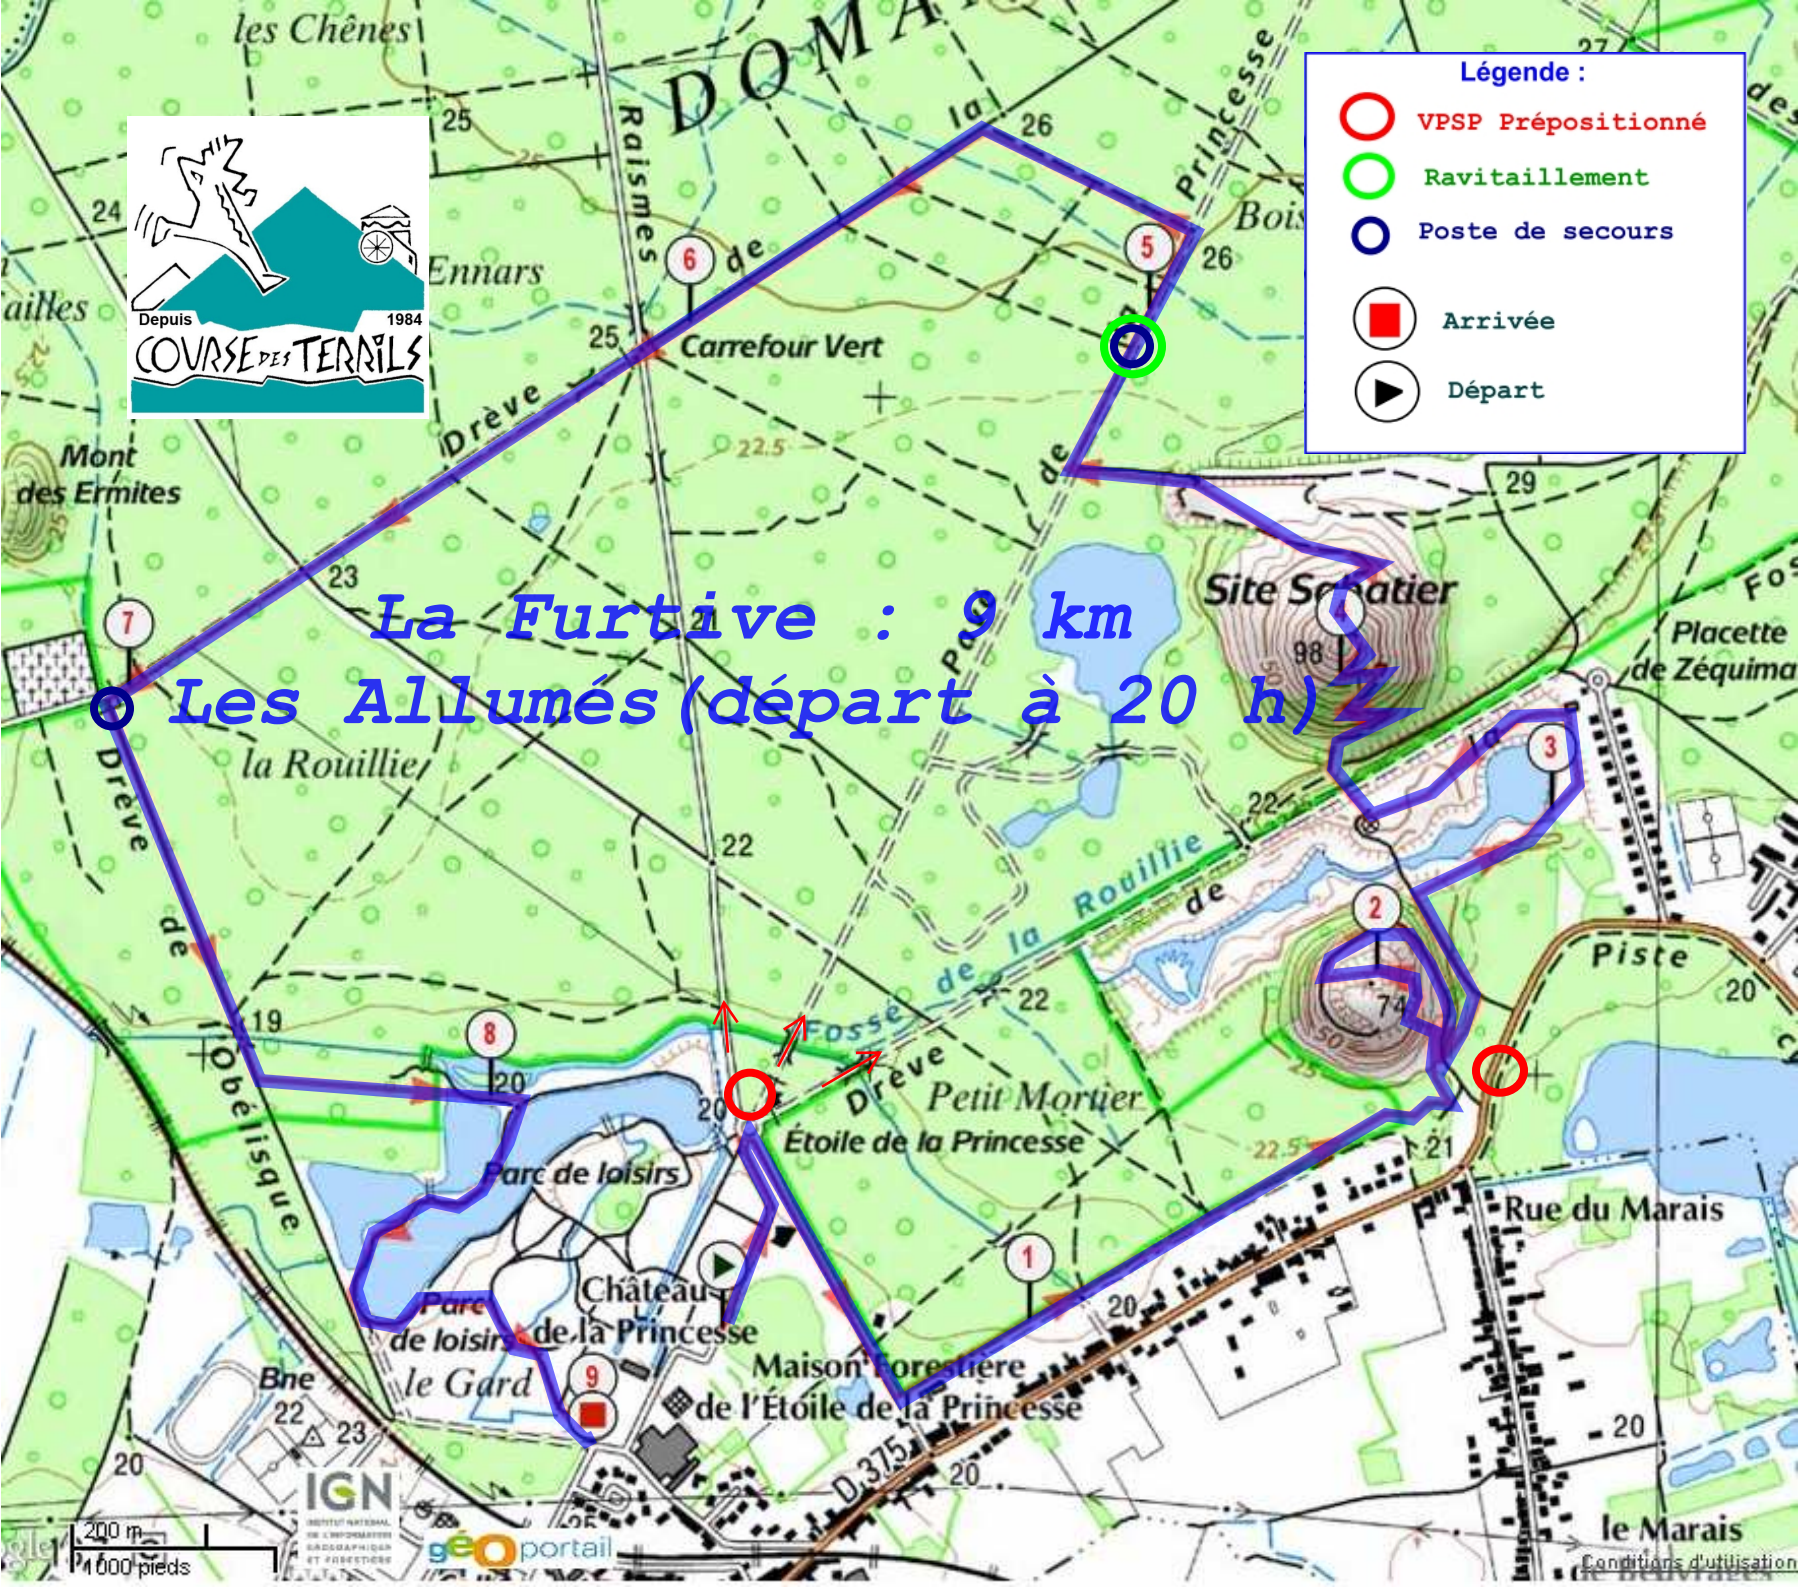

Légende :

- VPSP Prépositionné
- Ravitaillement
- Poste de secours
- Arrivée
- ▶ Départ

La Furtive : 9 km
Les Allumés (départ à 20 h)

200 m
1/4000 pieds

IGN
GEOportail

Conditions d'utilisation