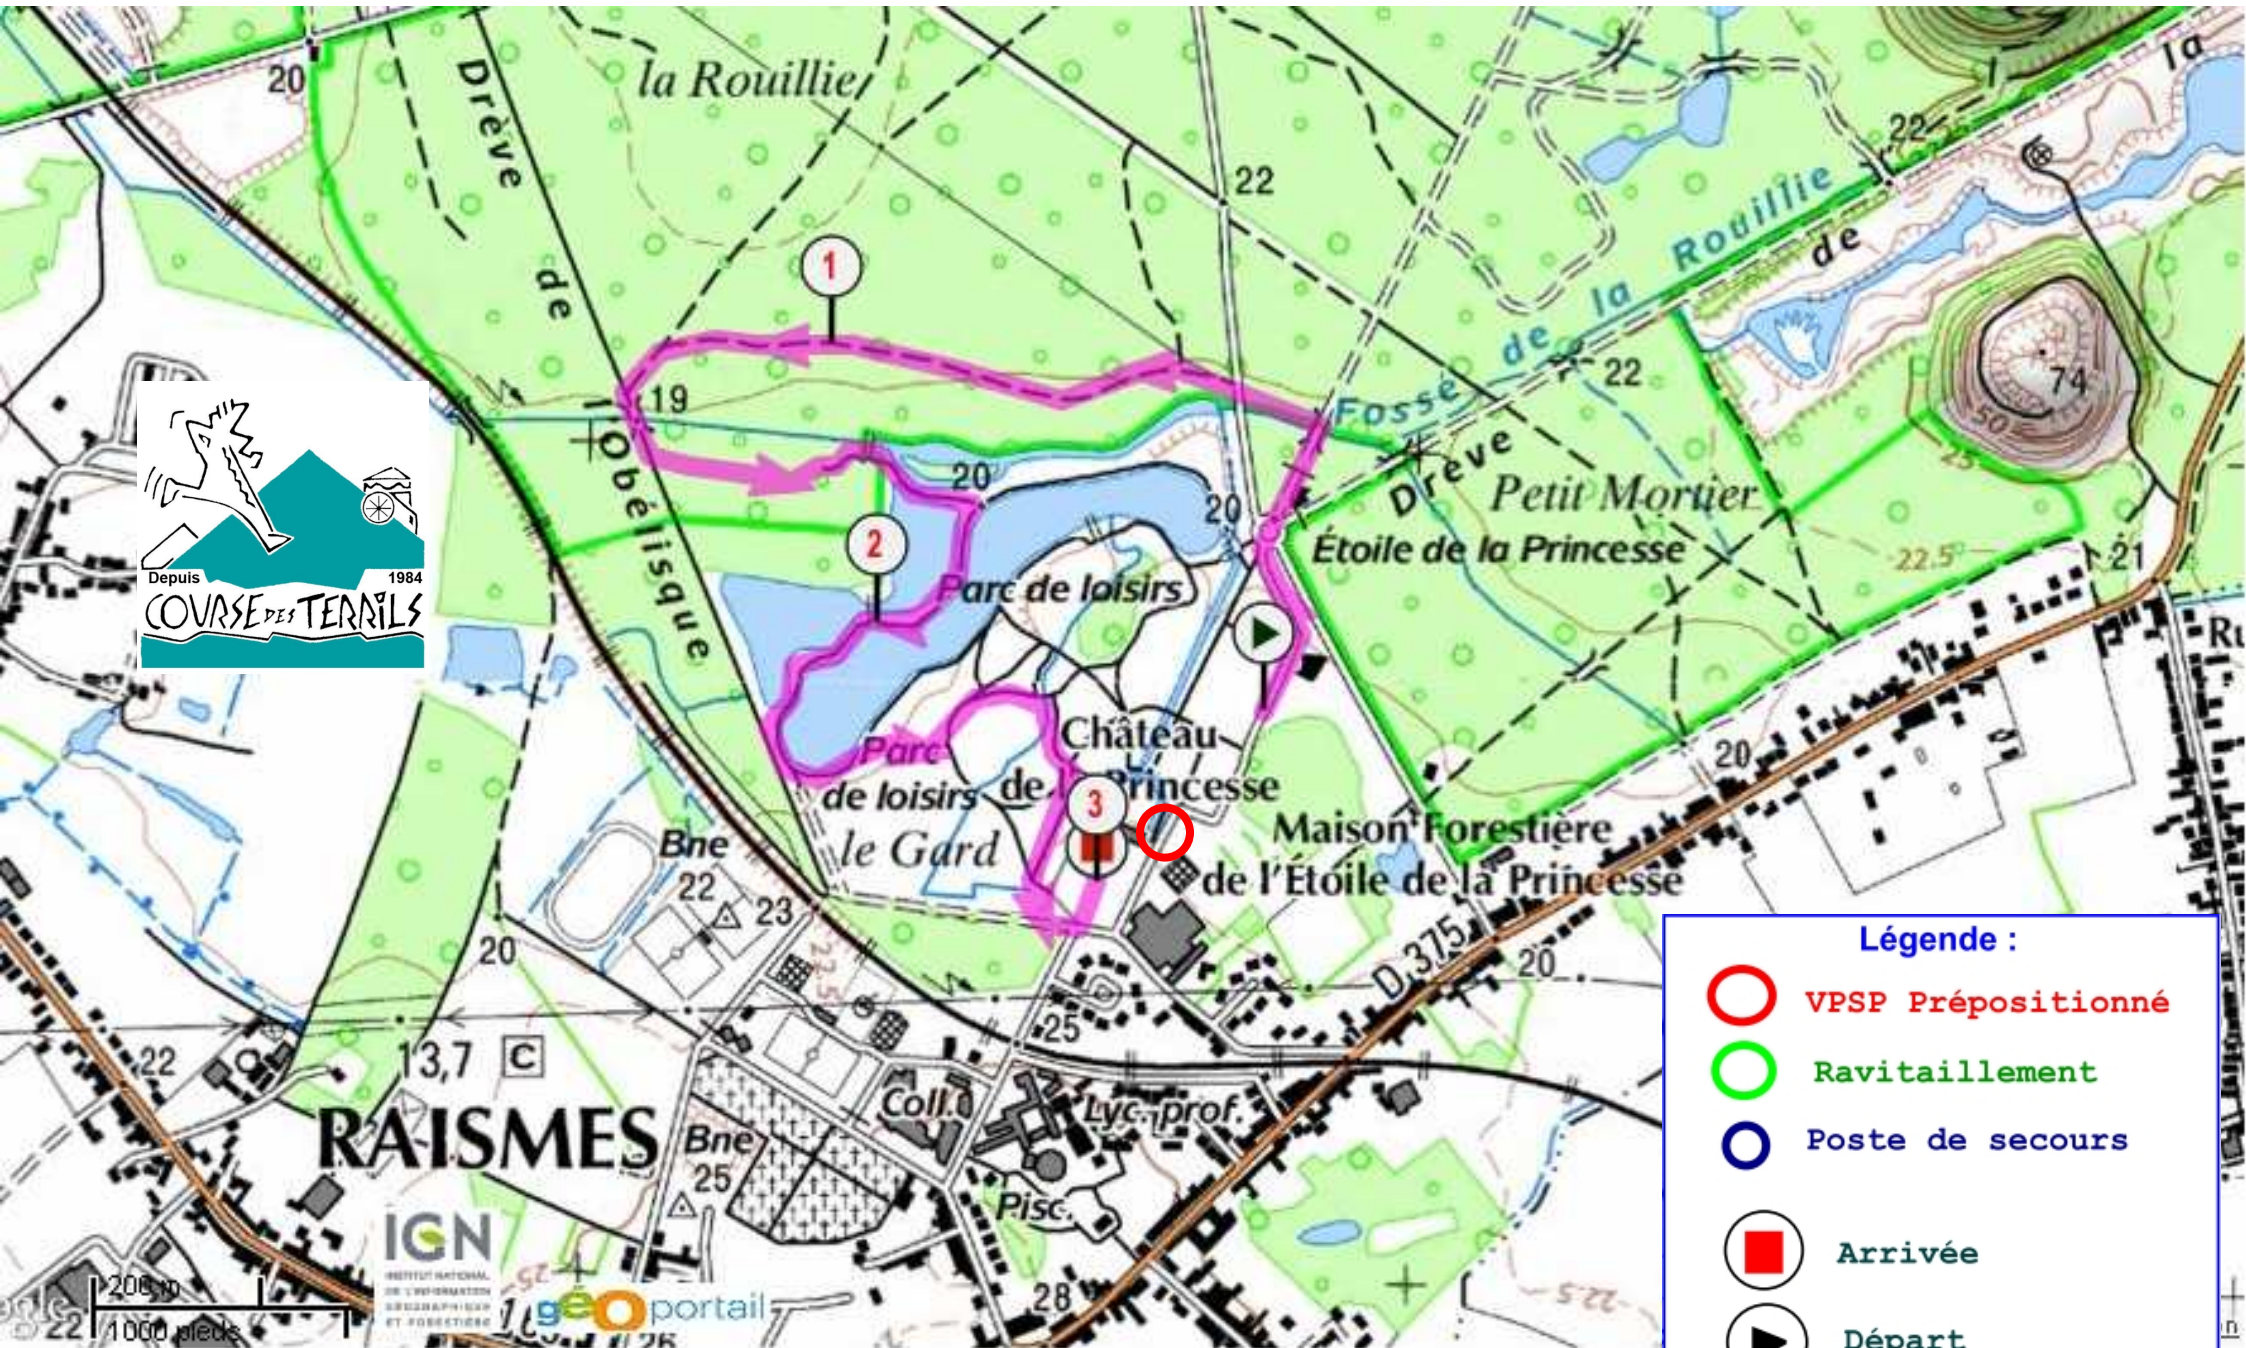

Parcours de "La Familiale" : 3km

Légende :

-  VPSP Prépositionné
-  Ravitaillement
-  Poste de secours
-  Arrivée
-  Départ